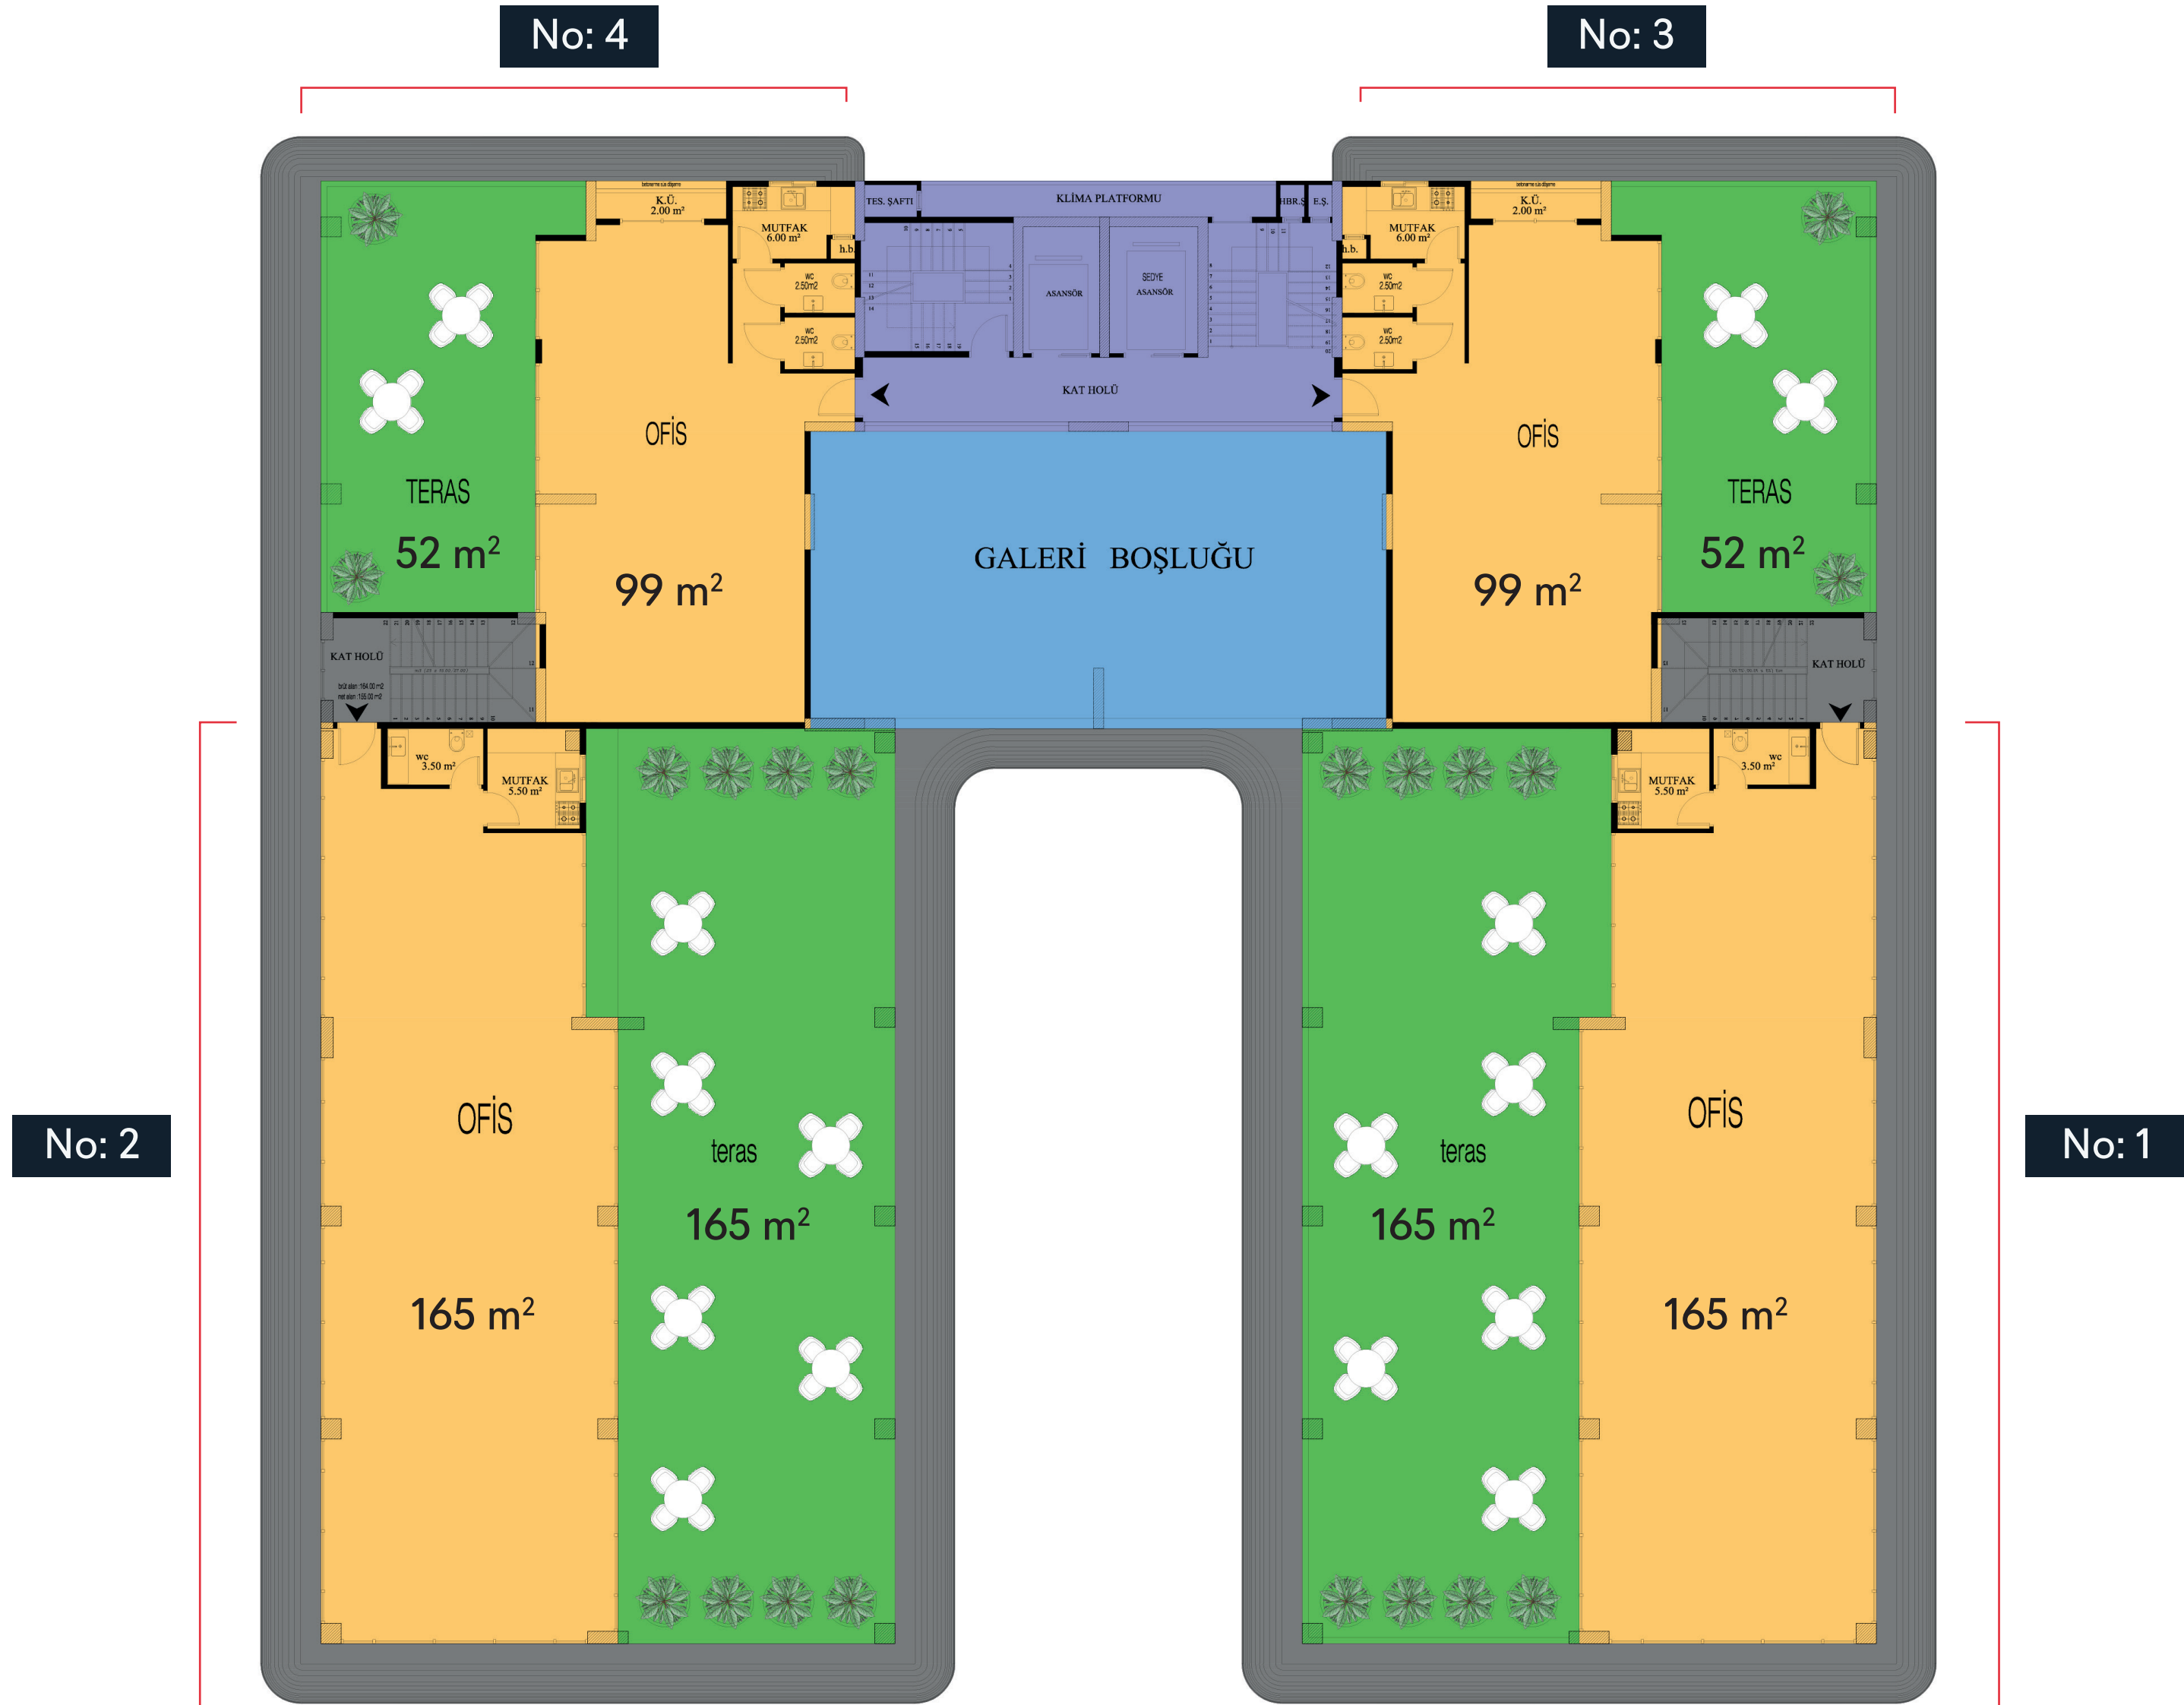

# 1. KAT PLANI

- No: 1** Brüt: 165 m<sup>2</sup>+ 165 m<sup>2</sup> Teras
- No: 2** Brüt: 165 m<sup>2</sup>+ 165 m<sup>2</sup> Teras
- No: 3** Brüt: 99 m<sup>2</sup>+ 52 m<sup>2</sup> Teras
- No: 4** Brüt: 99 m<sup>2</sup>+ 52 m<sup>2</sup> Teras

## 2. KAT PLANI

- No: 5** Brüt: 105 m<sup>2</sup> + 50 m<sup>2</sup> Teras
- No: 6** Brüt: 66 m<sup>2</sup>
- No: 7** Brüt: 66 m<sup>2</sup>
- No: 8** Brüt: 105 m<sup>2</sup> + 50 m<sup>2</sup> Teras

KAT BRÜT  
415.00 m<sup>2</sup>

# 5. KAT PLANI

- No: 17 Brüt: 105 m<sup>2</sup>
- No: 18 Brüt: 66 m<sup>2</sup>
- No: 19 Brüt: 66 m<sup>2</sup> + 100 m<sup>2</sup> Teras

KAT BRÜT  
415.00 m<sup>2</sup>

KAT EMSAL  
215.00 m<sup>2</sup>

No: 19