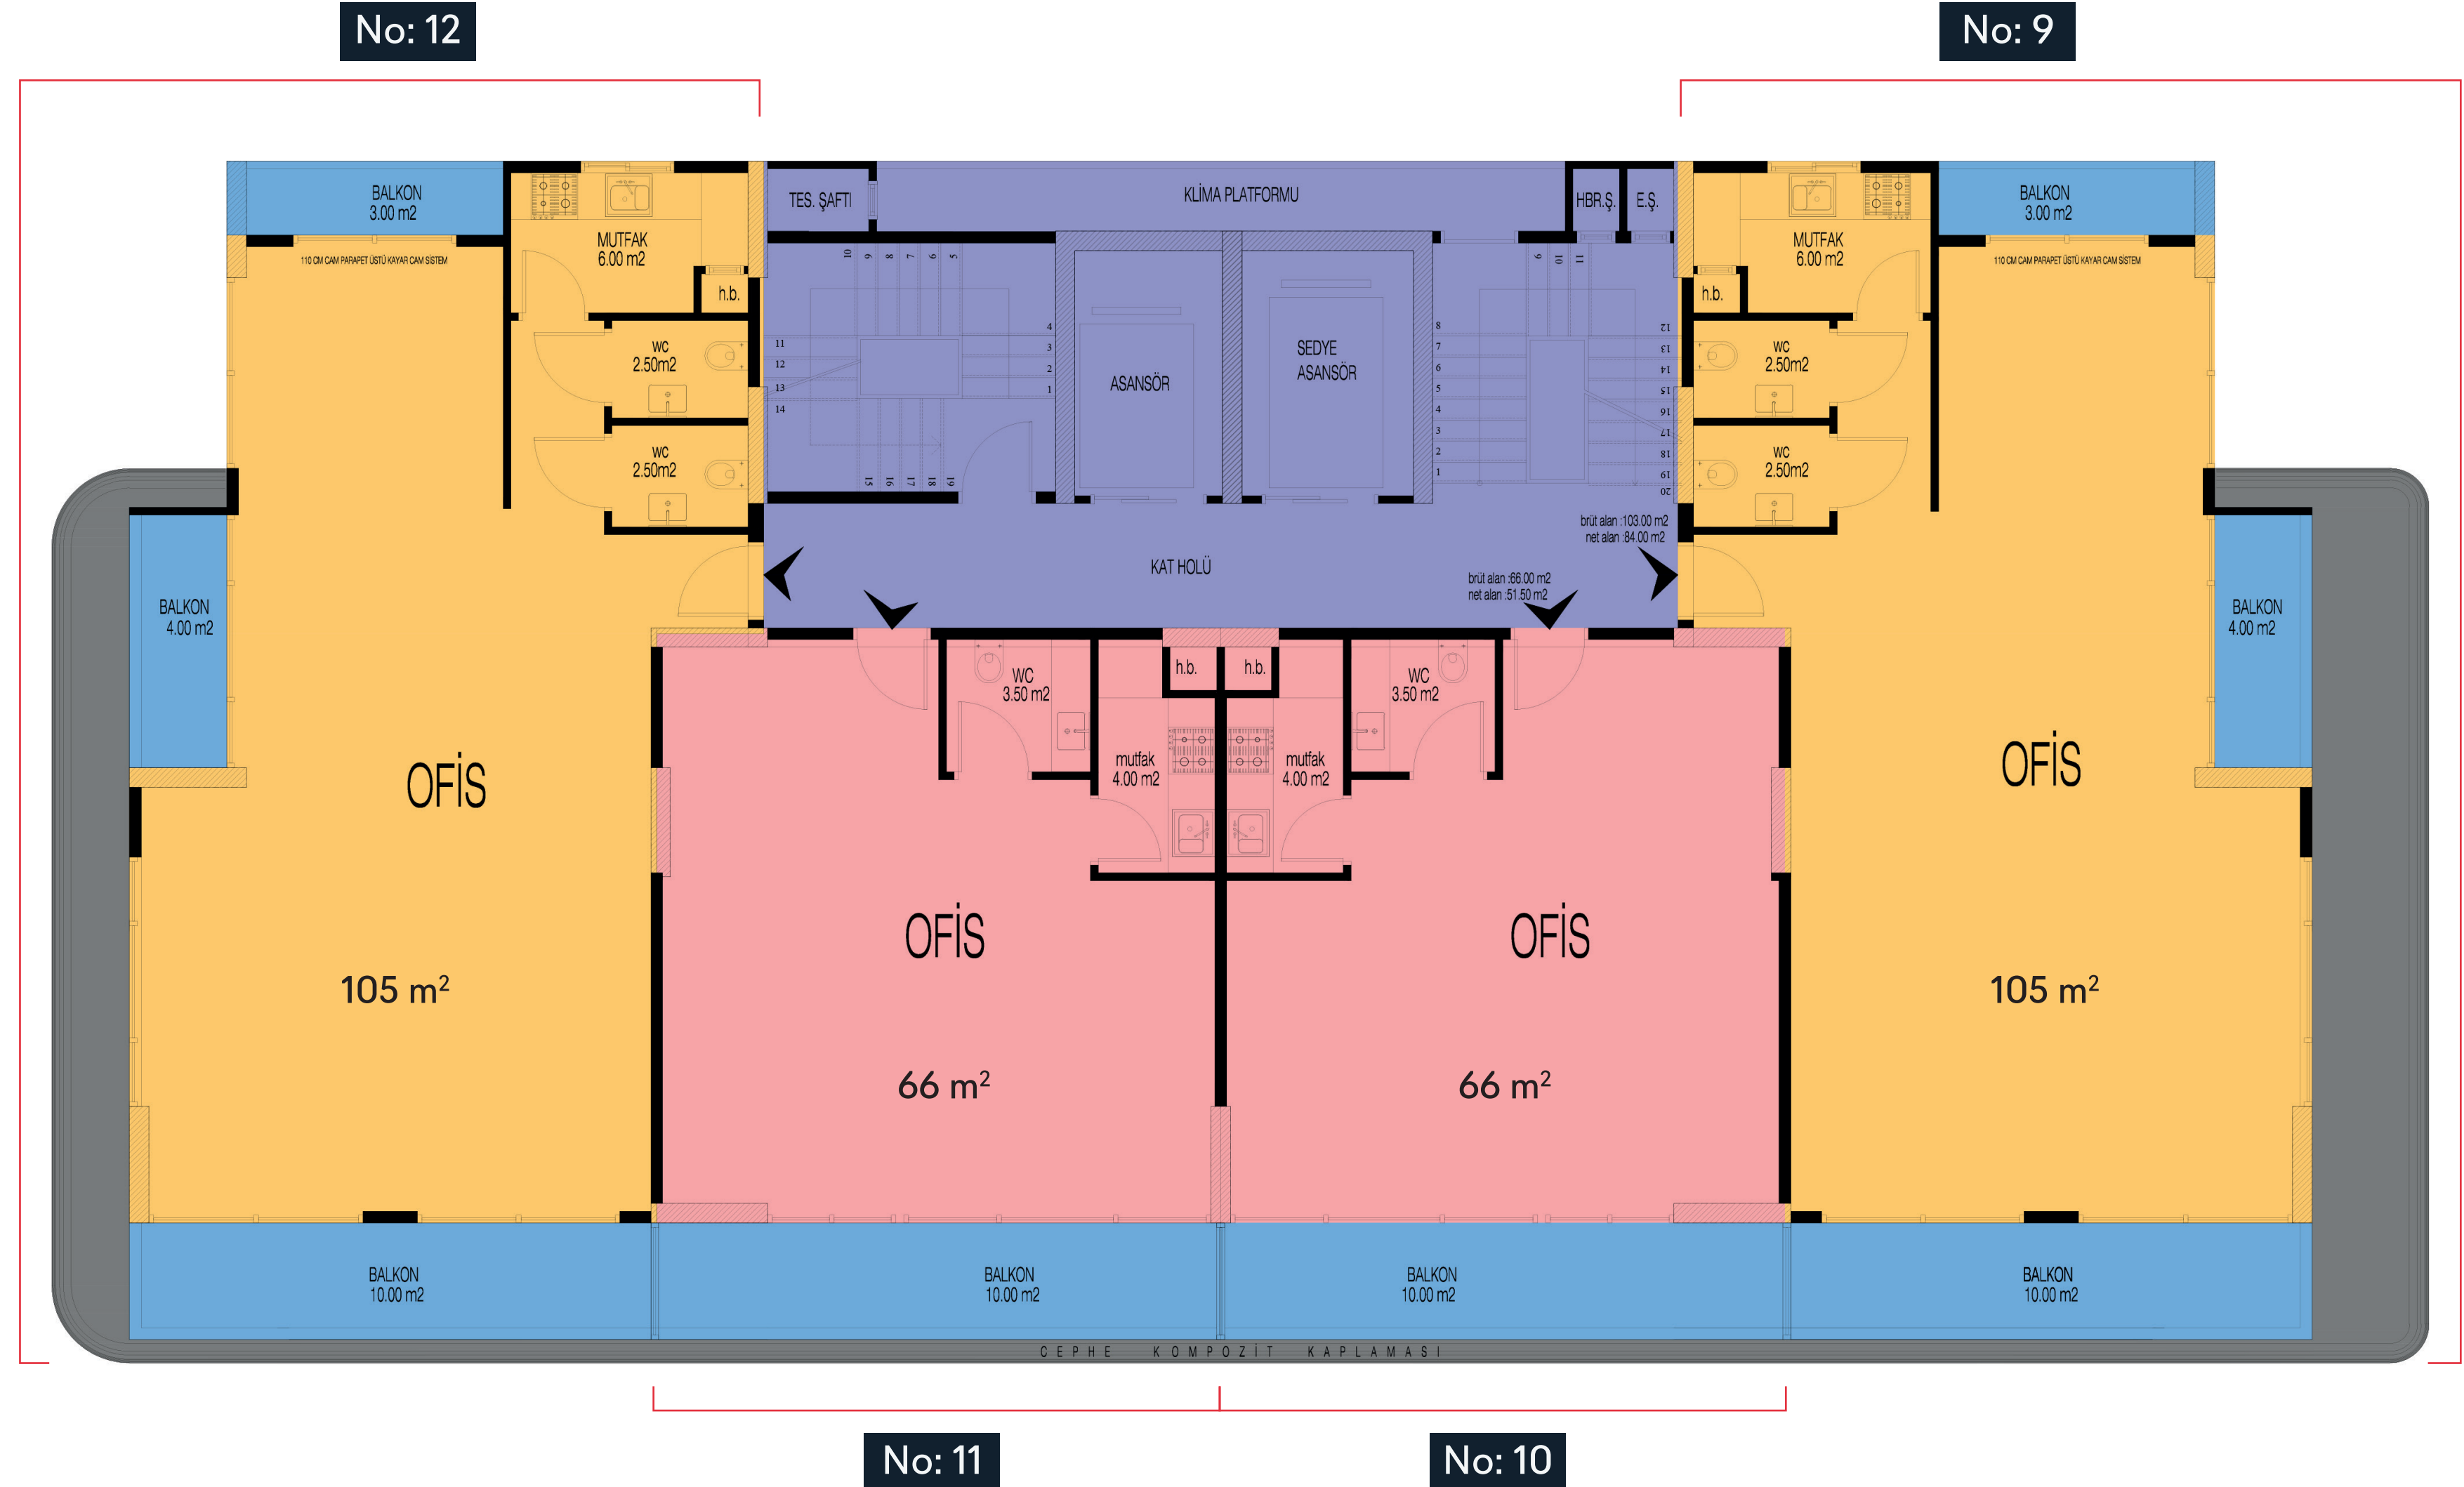

3. KAT PLANI

- No: 9 Brüt: 105 m²
- No: 10 Brüt: 66 m²
- No: 11 Brüt: 66 m²
- No: 12 Brüt: 105 m²

KAT BRÜT
415.00 m²

KAT EMSAL
300.00 m²