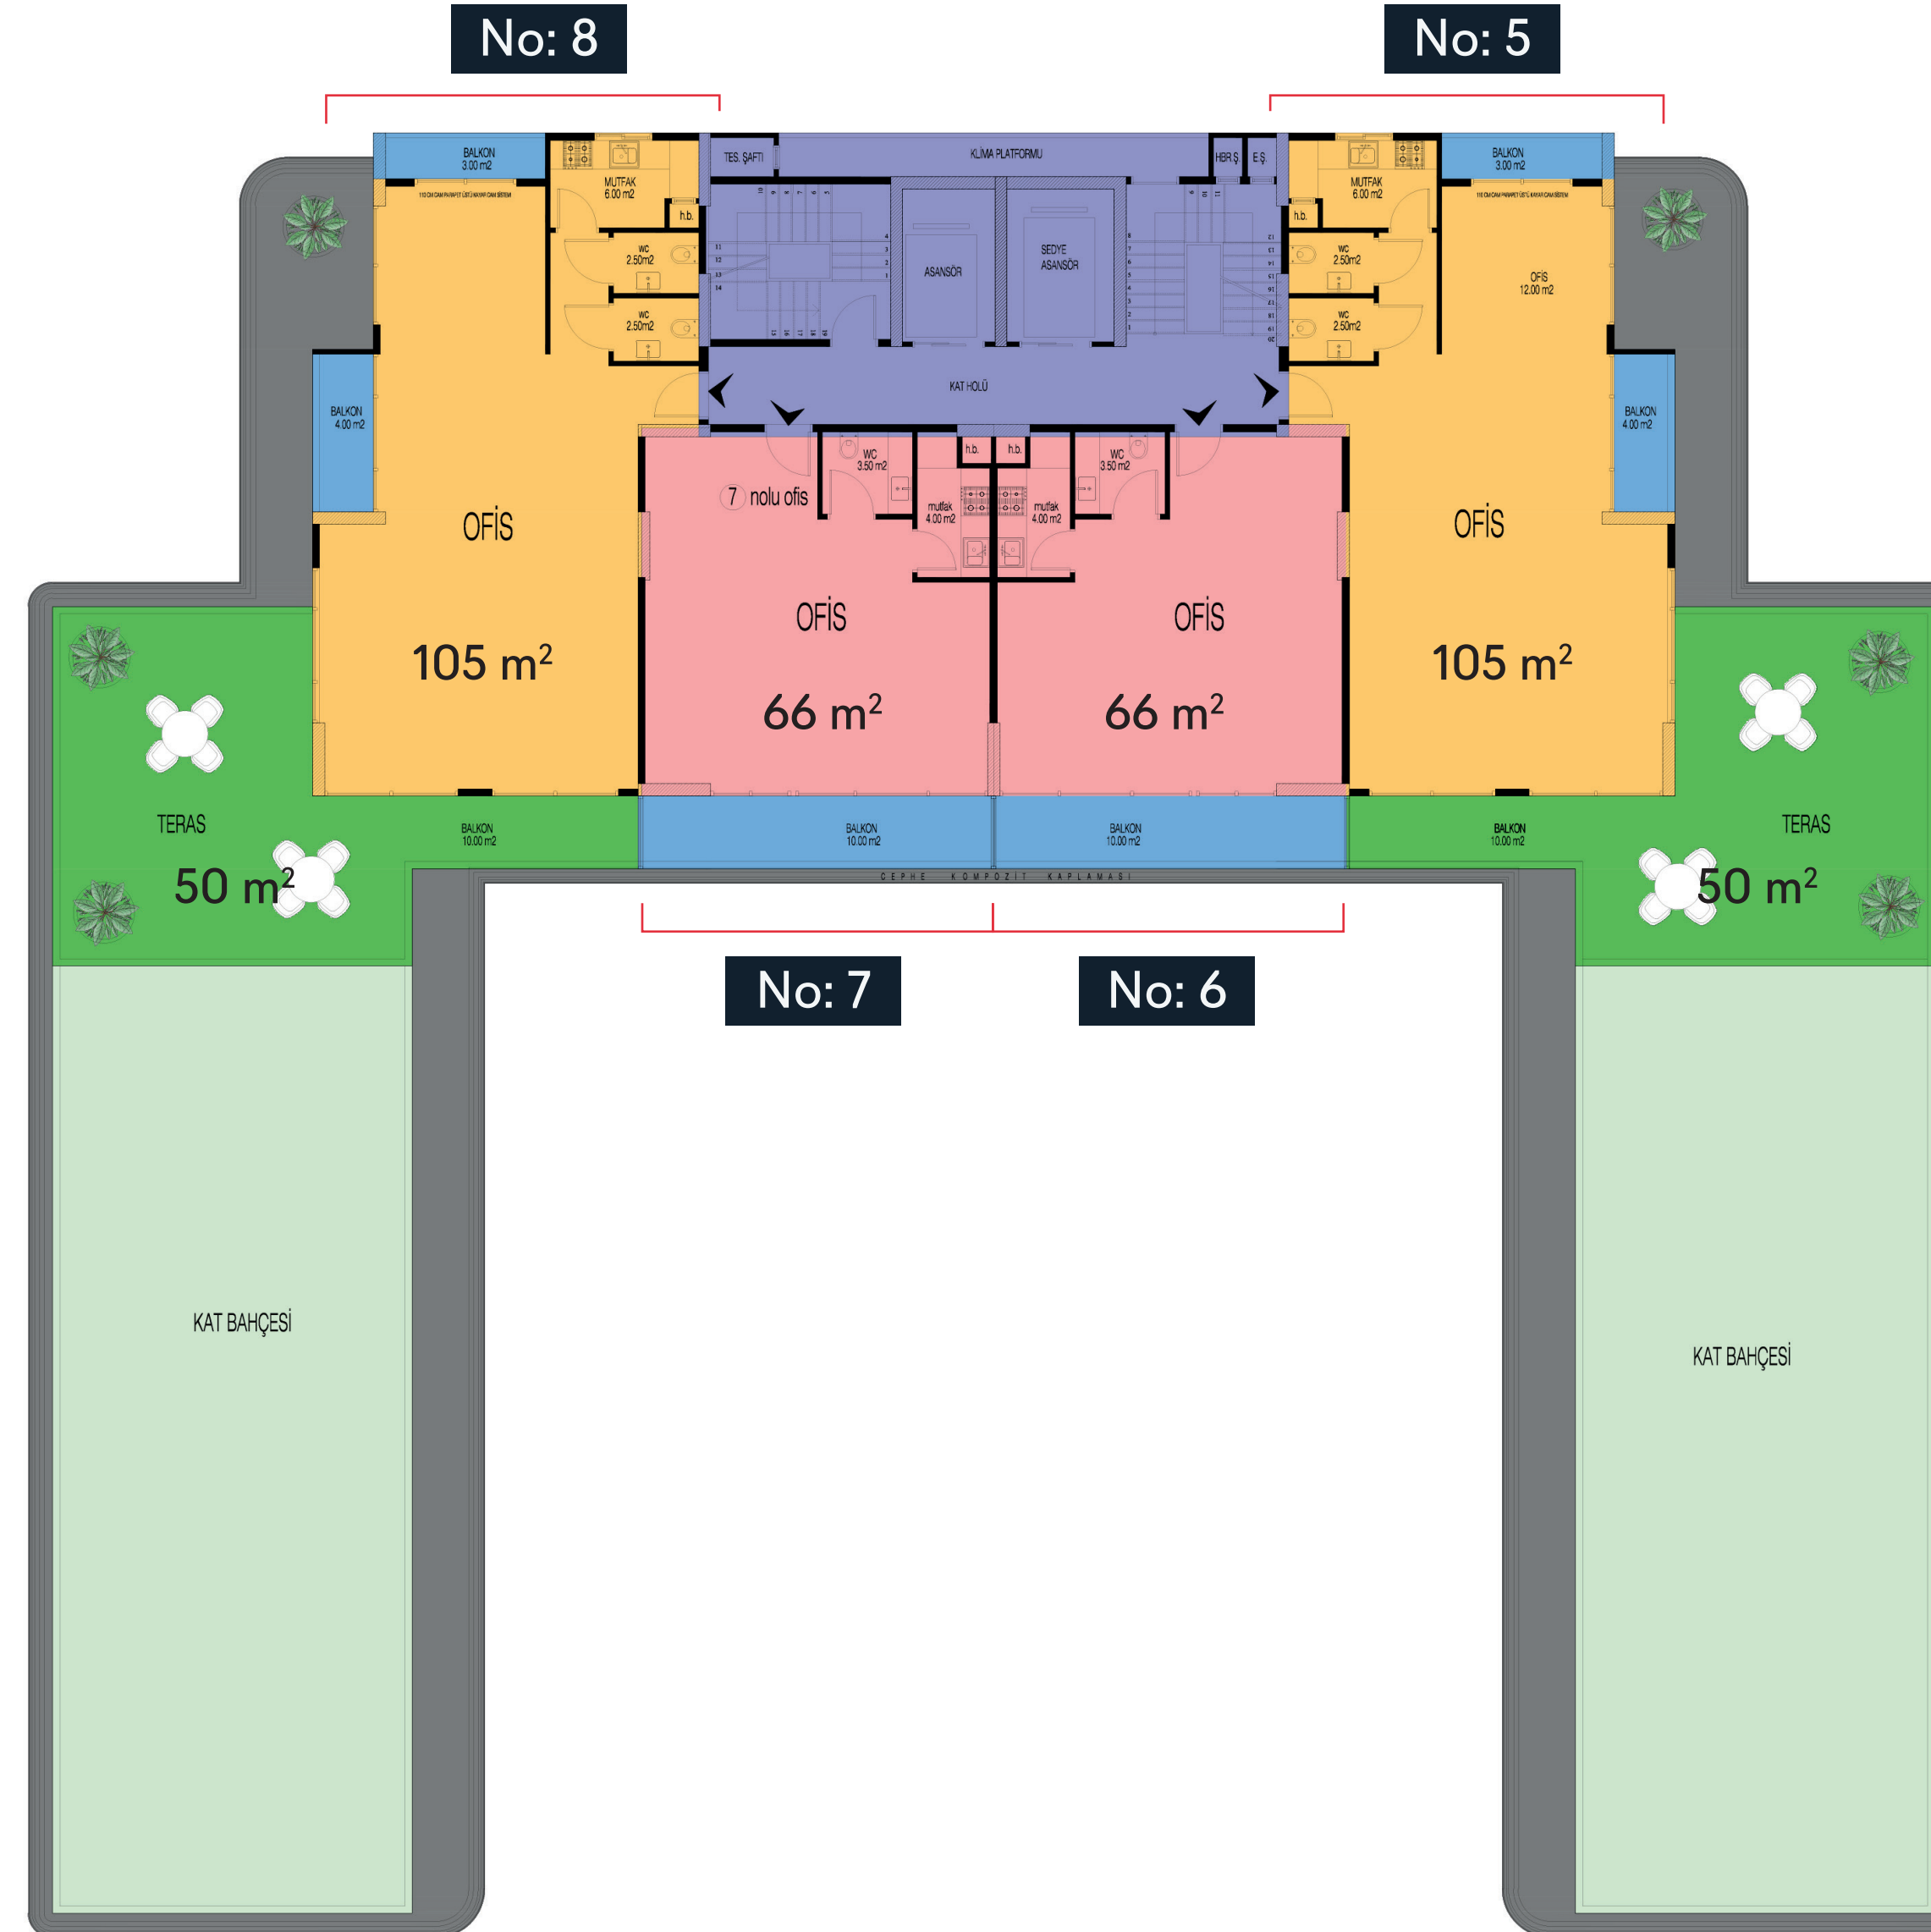

2. KAT PLANI

- **No: 5** Brüt: 105 m² + 50 m² Teras
- **No: 6** Brüt: 66 m²
- **No: 7** Brüt: 66 m²
- **No: 8** Brüt: 105 m² + 50 m² Teras

KAT BRÜT
415.00 m²

KAT EMSAL
300.00 m²